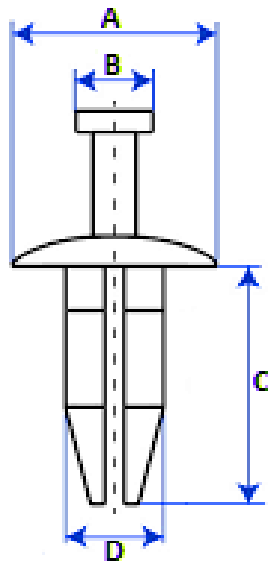

VELOCITYGAIN

Push- Skruv- clips mått och OEM artikelnummer

Nedan mått kan variera något men bör stämma bra. Clipsen kan passa fler fordonstillverkare än nedan angett. Skulle något i detta dokument vara felaktigt så kontakta gärna oss så vikan rätta det.

Namn: Clip_01
OEM nr: N807389S

Mått A: 20.0 mm
Mått B: 14.5 mm
Mått C: 20.0 mm
Mått D: 08.0 mm

Övrig Information:

Alternativa OEM.nr Ford (N807389S), GM(21030249), Jeep(6503598), Polaris(7661855), Chrysler(6503598). Passar vissa Cadillac, Cheverolet, Dodge, Ford, GMC, Holden, Honda, Jeep, Hummer, Kawasaki, Suzuki, Polaris.
Passar dem flesta paneler med 8mm hål

Namn: Clip_02
OEM nr: 91512-SM4-003

Mått A: 20.1 mm
Mått B: xx.x mm
Mått C: 09.8 mm
Mått D: 08.6 mm

Övrig Information:

Alternativa OEM.nr Honda (91512-SM4-003, 91512SM4003)

Namn: Clip_03
OEM nr: 90683-SA5-003